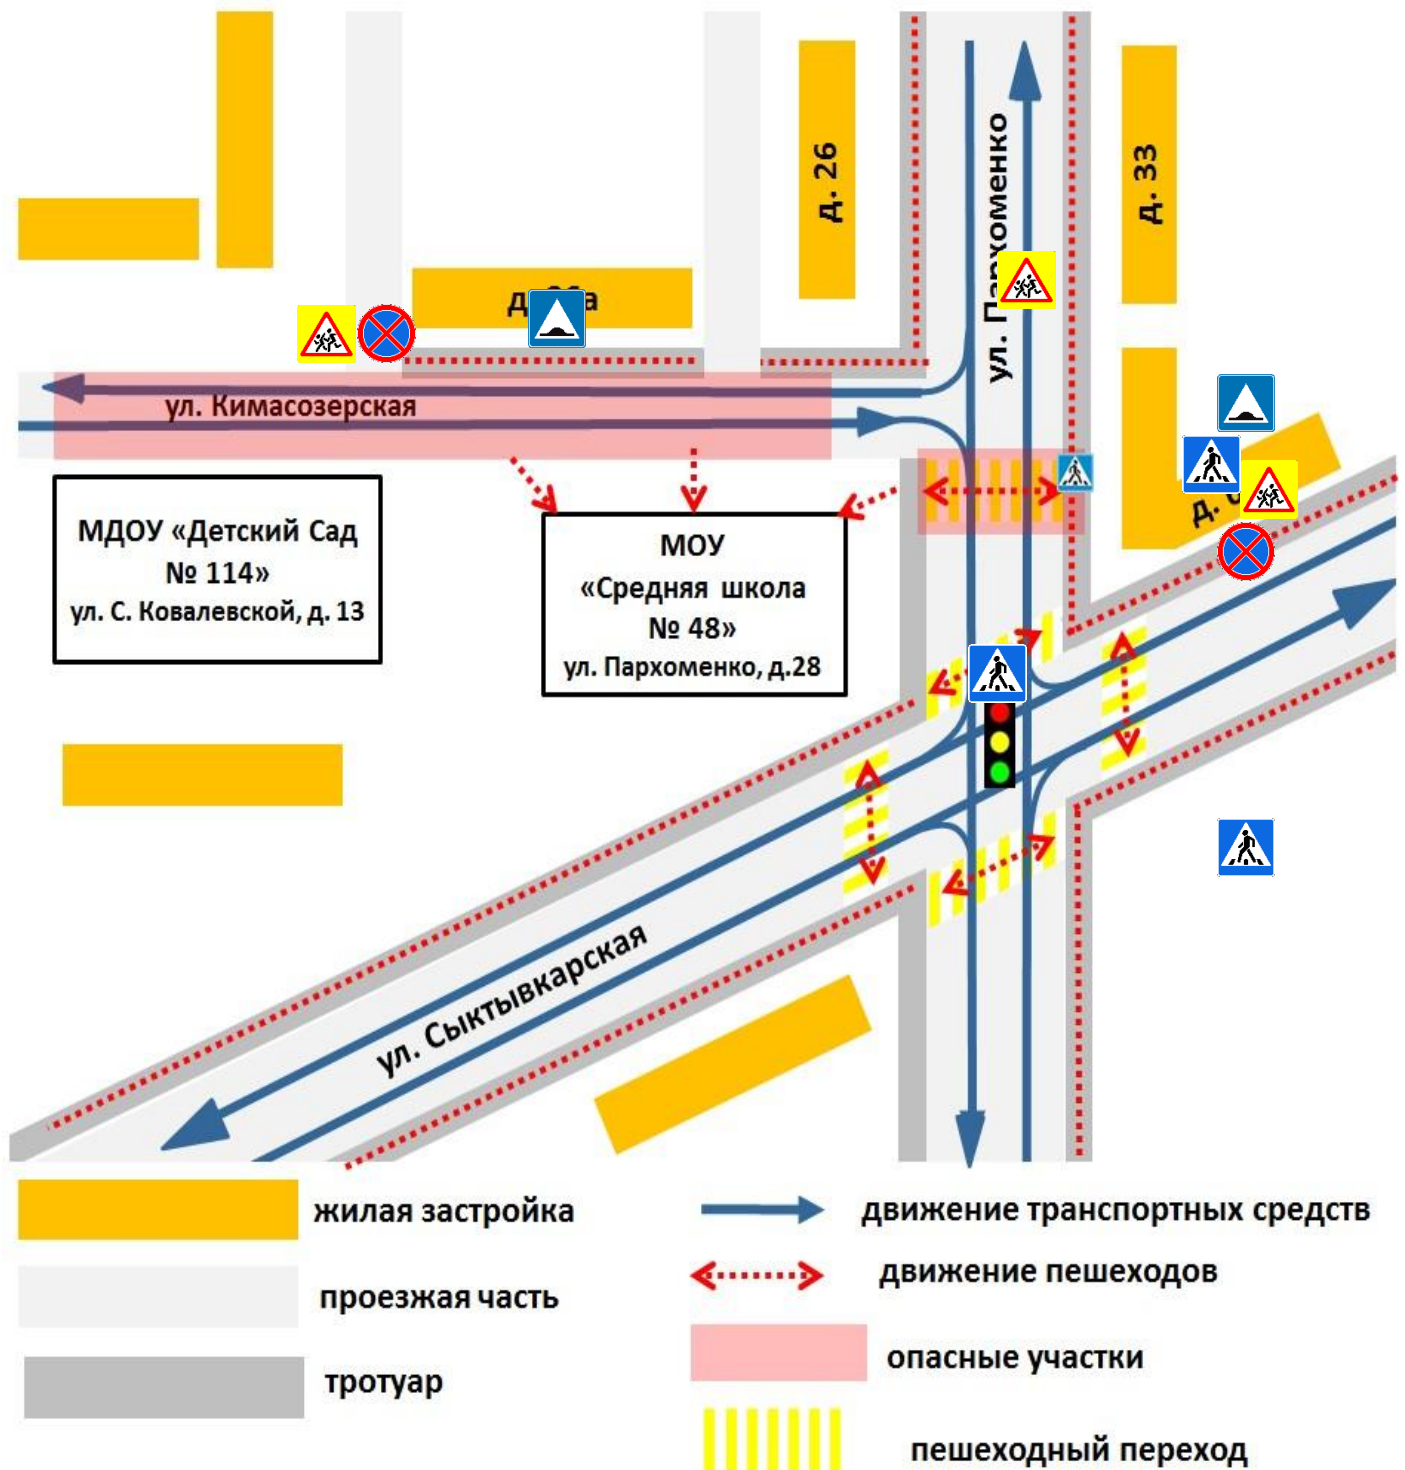

## 1. Район расположения МОУ «Средняя школа № 48», пути движения транспортных средств и детей (обучающихся)

**2.1. Схема организации дорожного движения в непосредственной близости от МОУ «Средняя школа № 48» с размещением соответствующих технических средств организации дорожного движения, маршрутов движения детей и расположения парковочных мест**