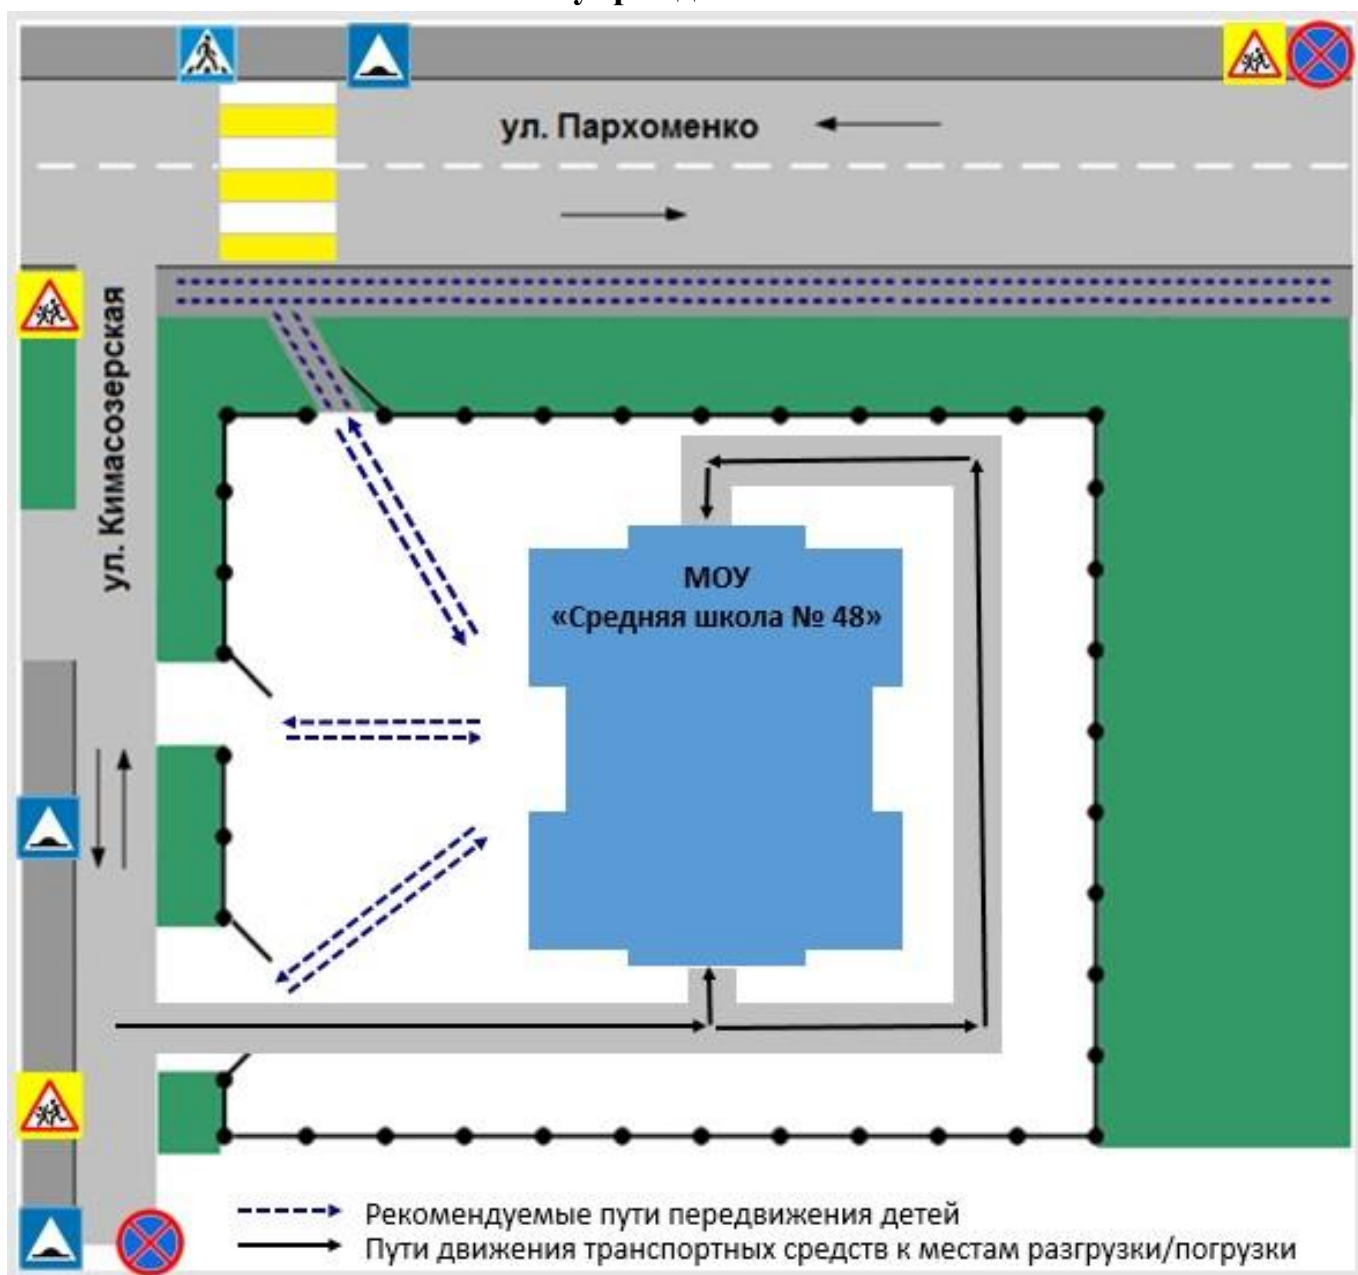

2.2. Пути движения транспортных средств к местам разгрузки/погрузки и рекомендуемые пути передвижения детей по территории образовательного учреждения

Основная доставка различных грузов в образовательное учреждение производится:

- с 6:00 до 7:30
- с 18:00 до 20:00